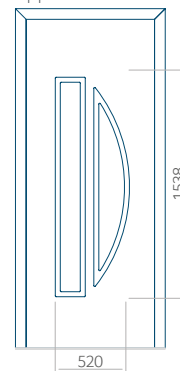

WOOD: 420 x 1650

Maximale afmeting van paneel

PVC: 900 x 2150

ALU: 1100 x 2450

WOOD: 840 x 2240

Paneel 86

Motief zonder applicatie

Motief met applicatie