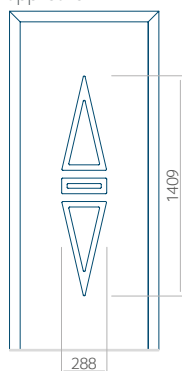

WOOD: 840 x 2240

Paneel 104

Motief zonder applicatie

Motief met applicatie

Minimale afmeting van paneel

PVC: 390 x 1650

ALU: 390 x 1650

WOOD: 390 x 1650

Maximale afmeting van paneel

PVC: 900 x 2150

ALU: 1100 x 2450

WOOD: 840 x 2240

Paneel 105

Motief zonder applicatie

Motief met applicatie

Minimale afmeting van paneel