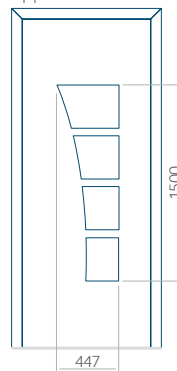

Motief zonder applicatie