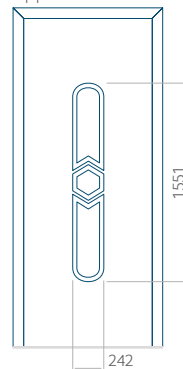

WOOD: 840 x 2240

Paneel 06

Motief zonder applicatie

Motief met applicatie

Minimale afmeting van paneel

PVC: 370 x 1650

ALU: 370 x 1650

WOOD: 370 x 1650