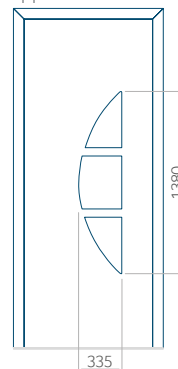

WOOD: 840 x 2240

Paneel 55

Motief zonder applicatie

Minimale afmeting van paneel

PVC: 570 x 1650

ALU: 570 x 1650

WOOD: 570 x 1650

Maximale afmeting van paneel

PVC: 900 x 2150

ALU: 1100 x 2450

WOOD: 840 x 2240

Paneel 56

Motief zonder applicatie

Minimale afmeting van paneel

PVC: 600 x 1650

ALU: 600 x 1650

WOOD: 600 x 1650

Motief met applicatie

Maximale afmeting van paneel

PVC: 900 x 2150

ALU: 1100 x 2450

WOOD: 840 x 2240

Paneel 57

Motief zonder applicatie