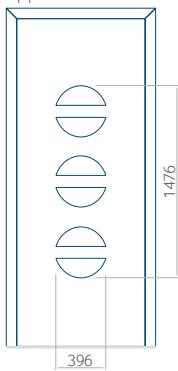

Maximale afmeting van paneel

PVC: 900 x 2150

ALU: 1100 x 2450

WOOD: 840 x 2240

Paneel 13

Motief zonder applicatie

Motief met applicatie

Minimale afmeting van paneel

PVC: 570 x 1650

ALU: 570 x 1650

WOOD: 570 x 1650

Maximale afmeting van paneel

PVC: 900 x 2150

ALU: 1100 x 2450

WOOD: 840 x 2240

Paneel 14