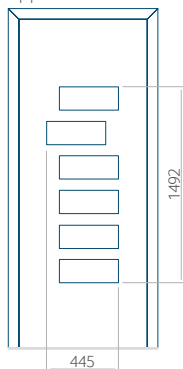

Motief zonder applicatie