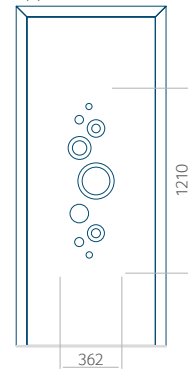

PVC: 410 x 1650

ALU: 410 x 1650

WOOD: 410 x 1650

Maximale afmeting van paneel

PVC: 900 x 2150

ALU: 1100 x 2450

WOOD: 840 x 2240

Paneel 30

WOOD: 840 x 2240

Paneel 31

Motief zonder applicatie

Motief met applicatie

Minimale afmeting van paneel

PVC: 570 x 1650

ALU: 570 x 1650

WOOD: 570 x 1650

Maximale afmeting van paneel

PVC: 900 x 2150

ALU: 1100 x 2450

WOOD: 840 x 2240

Paneel 32

Motief zonder applicatie

Motief met applicatie

Minimale afmeting van paneel

PVC: 570 x 1650

ALU: 570 x 1650

WOOD: 570 x 1650

Maximale afmeting van paneel

PVC: 900 x 2150

ALU: 1100 x 2450

WOOD: 840 x 2240

Paneel 33