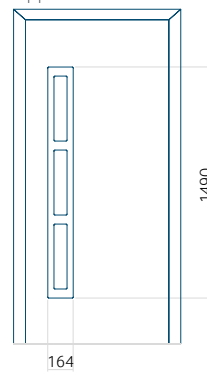

Motief met applicatie