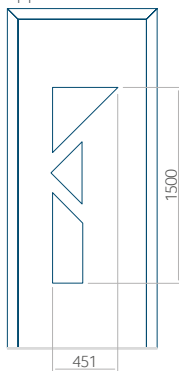

PVC: 900 x 2150

ALU: 1100 x 2450

WOOD: 840 x 2240

Paneel 53

Motief zonder applicatie

Motief met applicatie

Minimale afmeting van paneel

PVC: 640 x 1650