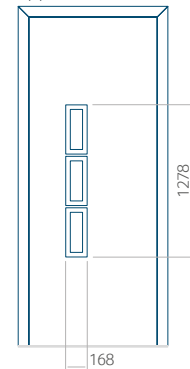

WOOD: 840 x 2240

Paneel 28

Motief zonder applicatie

Motief met applicatie

Minimale afmeting van paneel

PVC: 410 x 1650

ALU: 410 x 1650

WOOD: 410 x 1650

Maximale afmeting van paneel

PVC: 900 x 2150

ALU: 1100 x 2450

WOOD: 840 x 2240

Paneel 29

Motief zonder applicatie

Motief met applicatie

Minimale afmeting van paneel