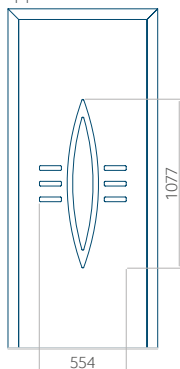

Maximale afmeting van paneel

PVC: 900 x 2150

ALU: 1100 x 2450

WOOD: 840 x 2240

Paneel 97

Motief zonder applicatie

Motief met applicatie

Minimale afmeting van paneel