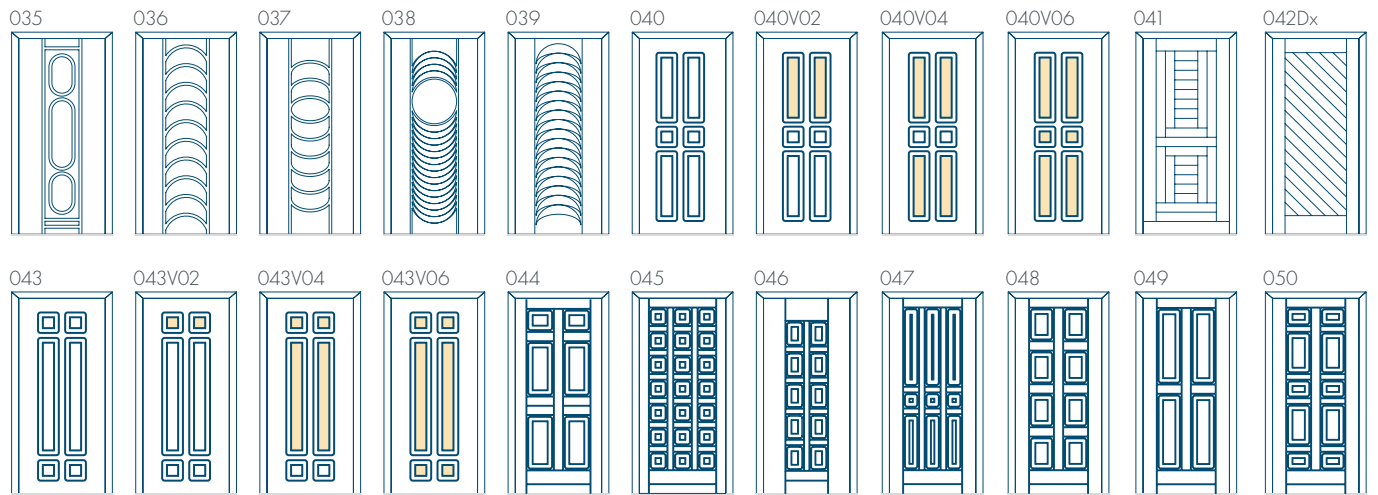

glas
 invogstuk
 relief met 3D-effect / gefreesde lijnen