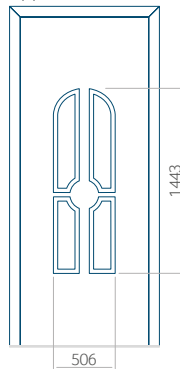

Motief met applicatie

Minimale afmeting van paneel

PVC: 600 x 1650

ALU: 600 x 1650

WOOD: 600 x 1650

Maximale afmeting van paneel

PVC: 900 x 2150

ALU: 1100 x 2450

WOOD: 840 x 2240