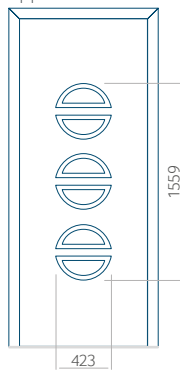

Maximale afmeting van paneel

PVC: 900 x 2150

ALU: 1100 x 2450

WOOD: 840 x 2240

Paneel 13

Motief zonder applicatie

Motief met applicatie

Minimale afmeting van paneel

PVC: 570 x 1650

ALU: 570 x 1650

WOOD: 570 x 1650

Maximale afmeting van paneel

PVC: 900 x 2150

ALU: 1100 x 2450

WOOD: 840 x 2240

Paneel 14