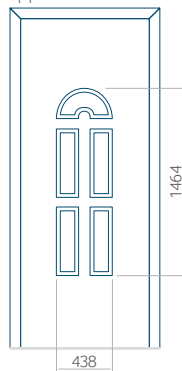

Maximale afmeting van paneel

PVC: 900 x 2150

ALU: 1100 x 2450

WOOD: 840 x 2240

Paneel 21

Motief zonder applicatie

Motief met applicatie

Minimale afmeting van paneel