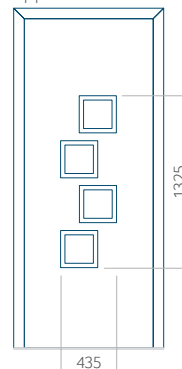

PVC: 900 x 2150

ALU: 1100 x 2450

WOOD: 840 x 2240

Paneel 18

Motief zonder applicatie

Motief met applicatie

Minimale afmeting van paneel

PVC: 570 x 1650