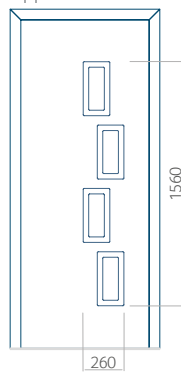

Motief met applicatie

Minimale afmeting van paneel

PVC: 570 x 1650

ALU: 570 x 1650

WOOD: 570 x 1650

Maximale afmeting van paneel

PVC: 900 x 2150

ALU: 1100 x 2450

WOOD: 840 x 2240