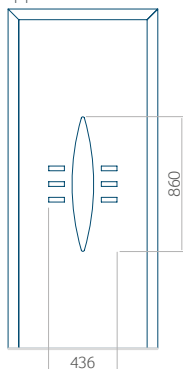

Maximale afmeting van paneel

PVC: 900 x 2150

ALU: 1100 x 2450

WOOD: 840 x 2240

Paneel 97

Motief zonder applicatie

Motief met applicatie

Minimale afmeting van paneel