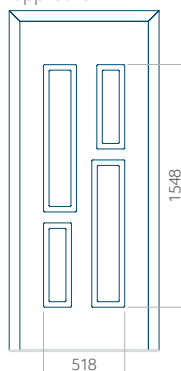

Maximale afmeting van paneel

PVC: 900 x 2150

ALU: 1100 x 2450

WOOD: 840 x 2240

Paneel 91

Motief zonder applicatie

Motief met applicatie

Minimale afmeting van paneel