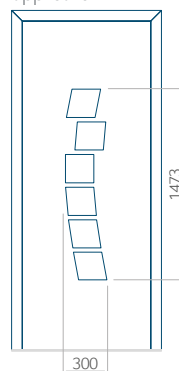

Motief zonder applicatie