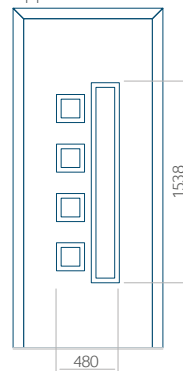

Motief met applicatie