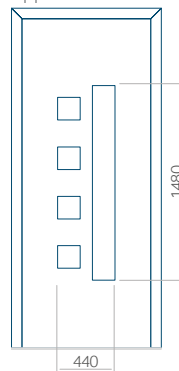

Motief zonder applicatie