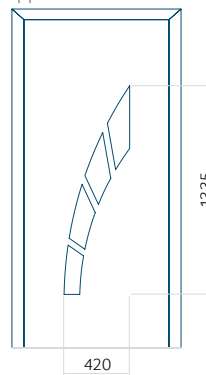

Motief zonder applicatie