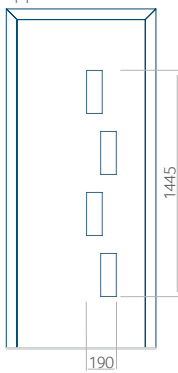

Motief zonder applicatie