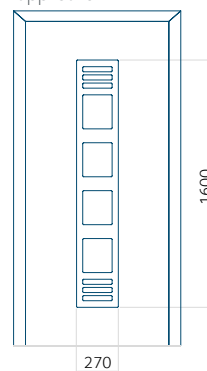

PVC: 900 x 2150

ALU: 1100 x 2450

WOOD: 840 x 2240

Paneel 114

Motief zonder applicatie

Motief met applicatie

Minimale afmeting van paneel

PVC: 370 x 1650