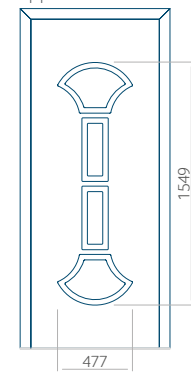

PVC: 900 x 2150

ALU: 1100 x 2450

WOOD: 840 x 2240

Paneel 80

Motief zonder applicatie

Motief met applicatie

Minimale afmeting van paneel

PVC: 570 x 1650