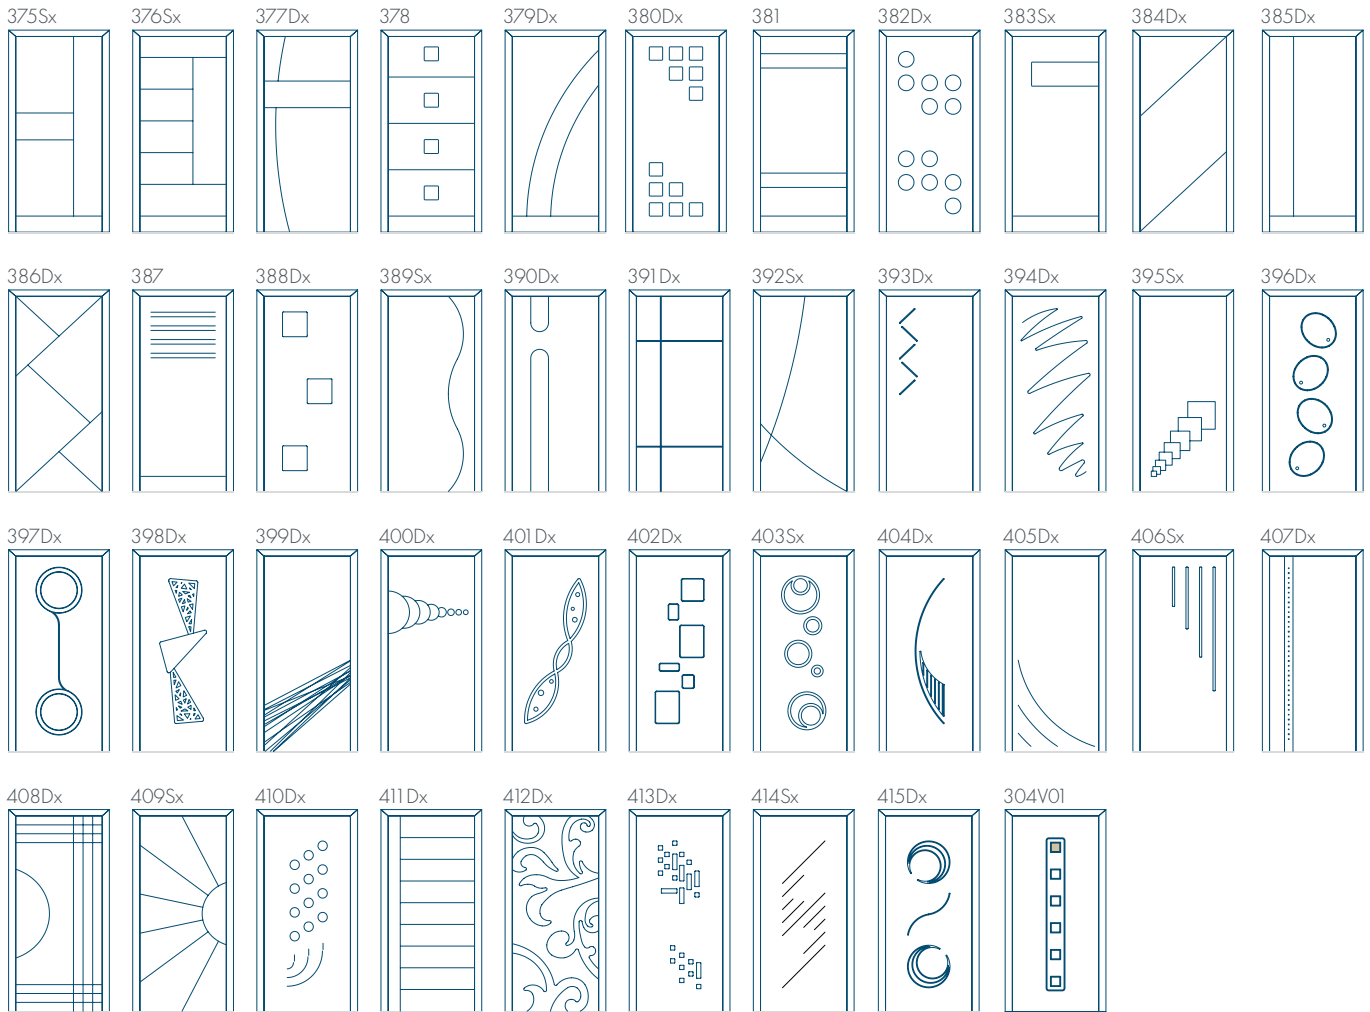

glas
 invoegstuk
 relief met 3D-effect / gefreesde lijnen

glas
 invogestuk
 relief met 3D-effect / gefreesde lijnen

glas
 inoegstuk
 relief met 3D-effect / gefreesde lijnen

glas
 invoegstuk
 relief met 3D-effect / gefreesde lijnen