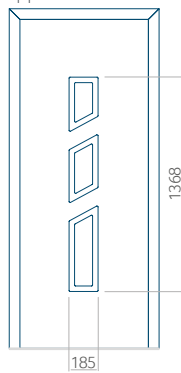

Motief met applicatie

Minimale afmeting van paneel

PVC: 370 x 1650

ALU: 370 x 1650

WOOD: 370 x 1650

Maximale afmeting van paneel

PVC: 900 x 2150

ALU: 1100 x 2450

WOOD: 840 x 2240