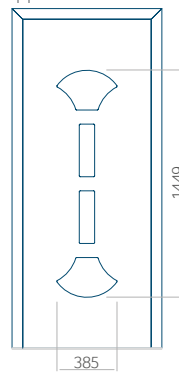

PVC: 900 x 2150

ALU: 1100 x 2450

WOOD: 840 x 2240

Paneel 80

Motief zonder applicatie

Motief met applicatie

Minimale afmeting van paneel

PVC: 570 x 1650