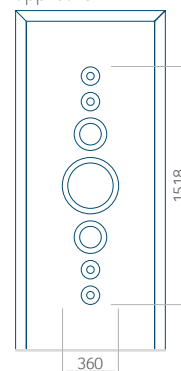

WOOD: –

Maximale afmeting van paneel

PVC: 900 x 2150

ALU: 1100 x 2450

WOOD: –

Paneel 100

Motief zonder applicatie

Motief met applicatie