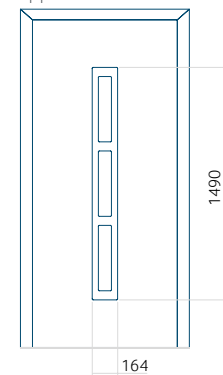

Maximale afmeting van paneel

PVC: 900 x 2150

ALU: 1100 x 2450

WOOD: 840 x 2240

Paneel 128

Motief zonder applicatie

Motief met applicatie

Minimale afmeting van paneel