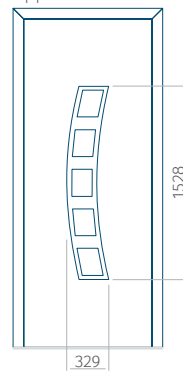

ALU: 1100 x 2450

WOOD: 840 x 2240

Paneel 42

Motief zonder applicatie

Motief met applicatie

Minimale afmeting van paneel

PVC: 570 x 1650

ALU: 570 x 1650