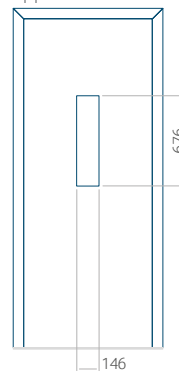

PVC: 570 x 1650

ALU: 570 x 1650

WOOD: 570 x 1650

Maximale afmeting van paneel

PVC: 900 x 2150

ALU: 1100 x 2450

WOOD: 840 x 2240

Paneel 22

Minimale afmeting van paneel

PVC: 590 x 1650

ALU: 590 x 1650

WOOD: 590 x 1650

Maximale afmeting van paneel

PVC: 900 x 2150

ALU: 1100 x 2450

WOOD: 840 x 2240

PVC: 900 x 2150

ALU: 1100 x 2450

WOOD: 840 x 2240

Paneel 26

Motief zonder applicatie

Motief met applicatie

Minimale afmeting van paneel

PVC: 370 x 1650

ALU: 370 x 1650

WOOD: 370 x 1650

Maximale afmeting van paneel

PVC: 900 x 2150

ALU: 1100 x 2450

WOOD: 840 x 2240

Paneel 27

Motief zonder applicatie