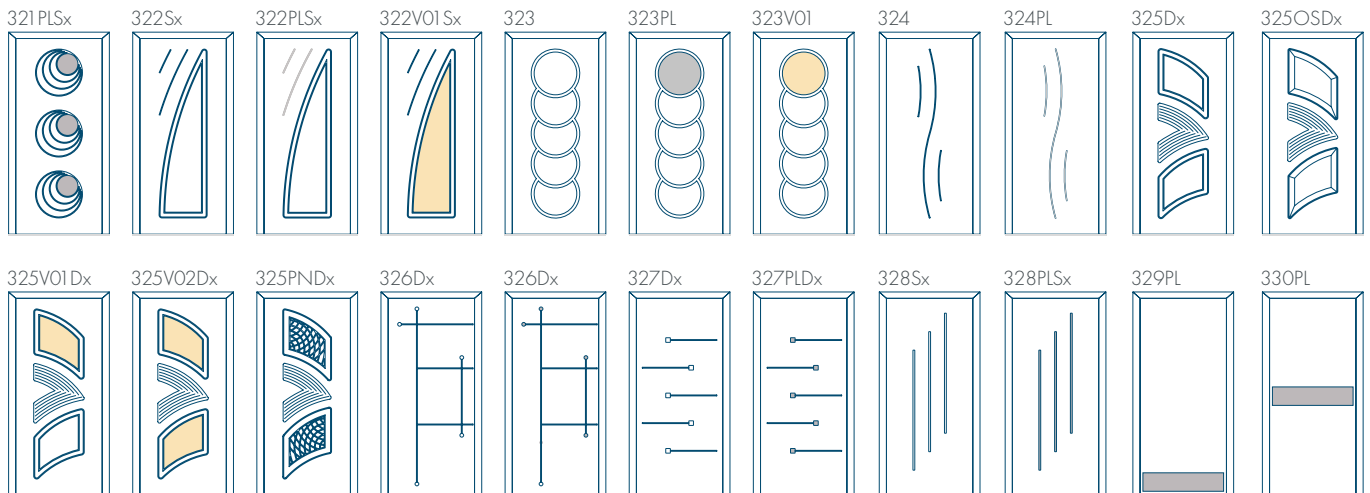

glas
 invogestuk
 relief met 3D-effect / gefreesde lijnen