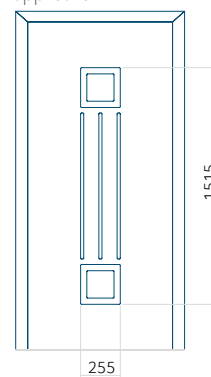

Motief met applicatie