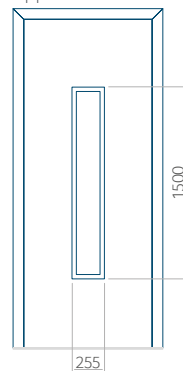

Motief met applicatie