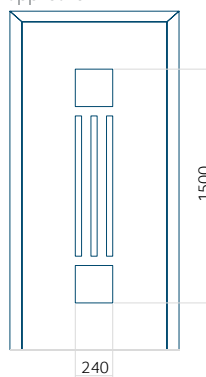

Motief zonder applicatie