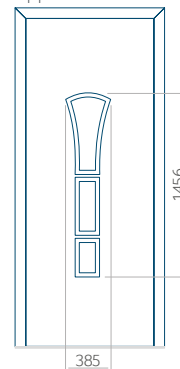

WOOD: 370 x 1650

Maximale afmeting van paneel

PVC: 900 x 2150

ALU: 1100 x 2450

WOOD: 840 x 2240

Paneel 02

Motief zonder applicatie

Motief met applicatie

Minimale afmeting van paneel

PVC: 570 x 1650

ALU: 570 x 1650

WOOD: 570 x 1650

Maximale afmeting van paneel

PVC: 900 x 2150

ALU: 1100 x 2450

WOOD: 840 x 2240