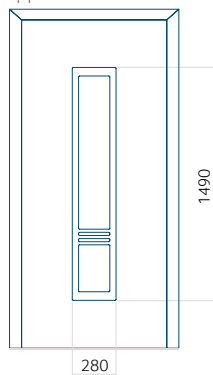

Maximale afmeting van paneel

PVC: 900 x 2150

ALU: 1100 x 2450

WOOD: 840 x 2240

Paneel 117

Motief zonder applicatie

Motief met applicatie

Minimale afmeting van paneel