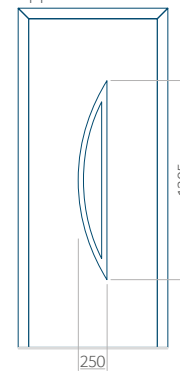

Maximale afmeting van paneel

PVC: 900 x 2150

ALU: 1100 x 2450

WOOD: 840 x 2240

Paneel 40

Motief zonder applicatie

Motief met applicatie

Minimale afmeting van paneel

PVC: 370 x 1650

ALU: 370 x 1650

WOOD: 370 x 1650

Maximale afmeting van paneel

PVC: 900 x 2150

ALU: 1100 x 2450

WOOD: 840 x 2240

Paneel 41