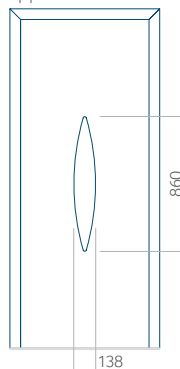

Motief zonder applicatie