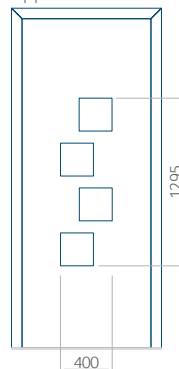

PVC: 900 x 2150

ALU: 1100 x 2450

WOOD: 840 x 2240

Paneel 18

Motief zonder applicatie

Motief met applicatie

Minimale afmeting van paneel

PVC: 570 x 1650