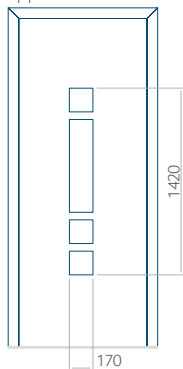

Motief zonder applicatie