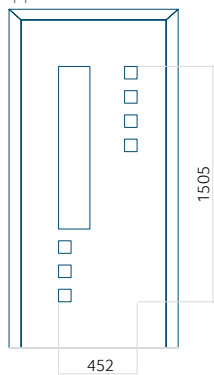

PVC: 900 x 2150

ALU: 1100 x 2450

WOOD: 840 x 2240

Paneel 133

Motief zonder applicatie

Motief met applicatie

Minimale afmeting van paneel

PVC: 590 x 1650