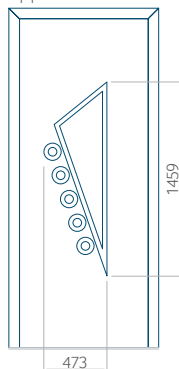

Motief met applicatie

Minimale afmeting van paneel

PVC: 570 x 1650

ALU: 570 x 1650

WOOD: 570 x 1650

Maximale afmeting van paneel

PVC: 900 x 2150

ALU: 1100 x 2450

WOOD: 840 x 2240