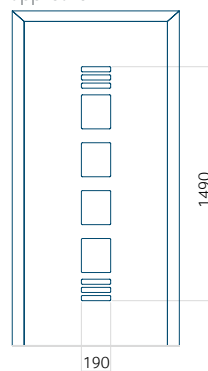

PVC: 900 x 2150

ALU: 1100 x 2450

WOOD: 840 x 2240

Paneel 114

Motief zonder applicatie

Motief met applicatie

Minimale afmeting van paneel

PVC: 370 x 1650