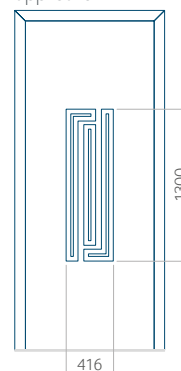

ALU: 1100 x 2450

WOOD: 840 x 2240

Paneel 34

Motief zonder applicatie

Motief met applicatie

Minimale afmeting van paneel

PVC: 570 x 1650

ALU: 570 x 1650