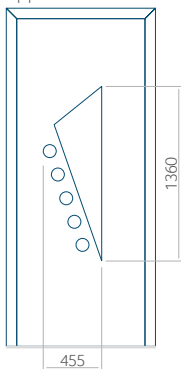

Motief zonder applicatie