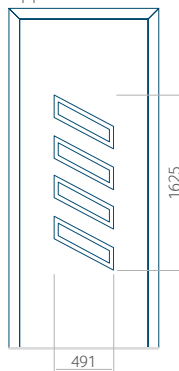

WOOD: 570 x 1650

Maximale afmeting van paneel

PVC: 900 x 2150

ALU: 1100 x 2450

WOOD: 840 x 2240

Paneel 43

Motief zonder applicatie

Motief met applicatie

Minimale afmeting van paneel

PVC: 580x1750

ALU: 580x1750

WOOD: 580x1750

Maximale afmeting van paneel

PVC: 900 x 2150

ALU: 1100 x 2450

WOOD: 840 x 2240