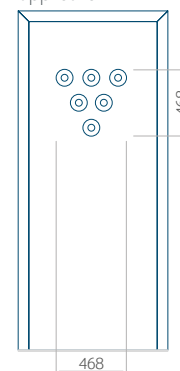

Motief zonder applicatie

Minimale afmeting van paneel

PVC: 570 x 1650

ALU: 570 x 1650

WOOD: 570 x 1650

Motief met applicatie

Maximale afmeting van paneel

PVC: 900 x 2150