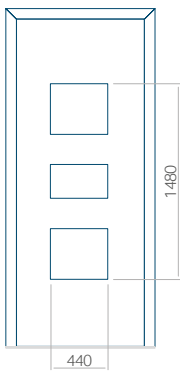

Maximale afmeting van paneel

PVC: 900 x 2150

ALU: 1100 x 2450

WOOD: 840 x 2240

Paneel 07

Motief zonder applicatie

Motief met applicatie

Minimale afmeting van paneel

PVC: 570 x 1650

ALU: 570 x 1650

WOOD: 570 x 1650

Maximale afmeting van paneel

PVC: 900 x 2150

ALU: 1100 x 2450

WOOD: 840 x 2240

Paneel 08