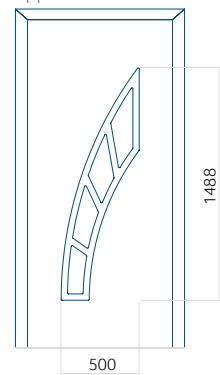

Motief met applicatie