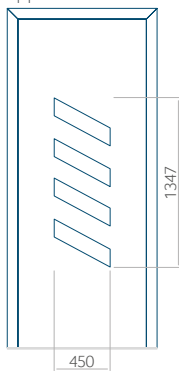

WOOD: 570 x 1650

Maximale afmeting van paneel

PVC: 900 x 2150

ALU: 1100 x 2450

WOOD: 840 x 2240

Paneel 43

Motief zonder applicatie

Motief met applicatie

Minimale afmeting van paneel

PVC: 580x1750

ALU: 580x1750

WOOD: 580x1750

Maximale afmeting van paneel

PVC: 900 x 2150

ALU: 1100 x 2450

WOOD: 840 x 2240