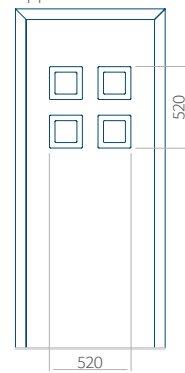

WOOD: 840 x 2240

Paneel 90

Motief zonder applicatie

Motief met applicatie

Minimale afmeting van paneel

PVC: 610 x 1650

ALU: 610 x 1650

WOOD: 610 x 1650