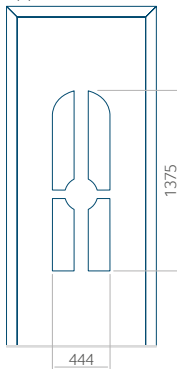

Minimale afmeting van paneel

PVC: 590 x 1650

ALU: 590 x 1650

WOOD: 590 x 1650

Maximale afmeting van paneel

PVC: 900 x 2150

ALU: 1100 x 2450

WOOD: 840 x 2240

ALU: 370 x 1650

WOOD: 370 x 1650

Maximale afmeting van paneel

PVC: 900 x 2150

ALU: 1100 x 2450

WOOD: 840 x 2240

Paneel 27

Motief zonder applicatie