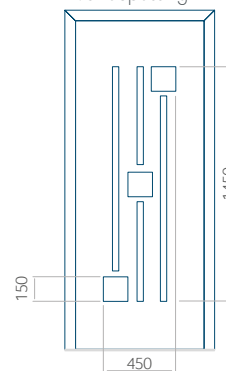

Ontwerp met
RVS-toepassing