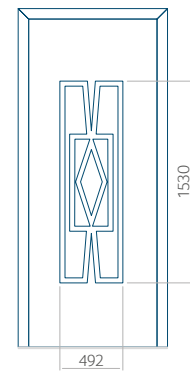

Minimale afmeting van paneel

PVC: 570 x 1650

ALU: 570 x 1650

WOOD: 570 x 1650

Maximale afmeting van paneel

PVC: 900 x 2150

ALU: 1100 x 2450

WOOD: 840 x 2240

PVC: 900 x 2150

ALU: 1100 x 2450

WOOD: 840 x 2240

Paneel 04

Motief zonder applicatie

Motief met applicatie

Minimale afmeting van paneel

PVC: 590 x 1650

ALU: 590 x 1650

WOOD: 590 x 1650

Maximale afmeting van paneel

PVC: 900 x 2150

ALU: 1100 x 2450

WOOD: 840 x 2240

Paneel 05

Motief zonder applicatie