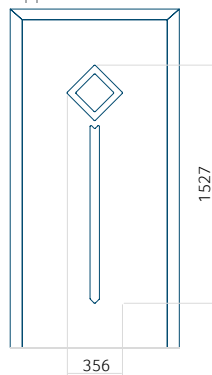

WOOD: 840 x 2240

Paneel 127

Motief zonder applicatie

Motief met applicatie

Minimale afmeting van paneel

PVC: 570 x 1650

ALU: 570 x 1650

WOOD: 570 x 1650